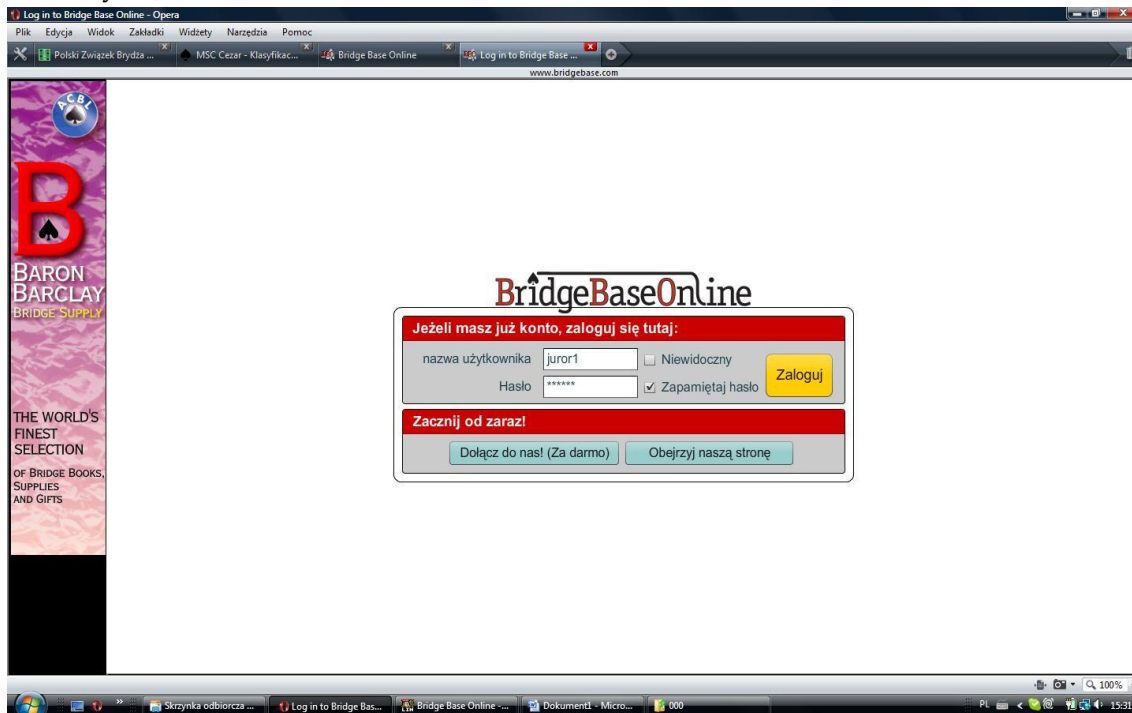

Instrukcja awaryjna do gry na BBO

Jeśli z jakiegokolwiek przyczyny nie możesz ściągnąć, bądź zainstalować oprogramowania BBO na swoim komputerze, możesz skorzystać z wersji windowsowej. Wejdź na www.bridgebase.com, po czym kliknij „Play Bridge Now”

otworzy się

dalej już prosto