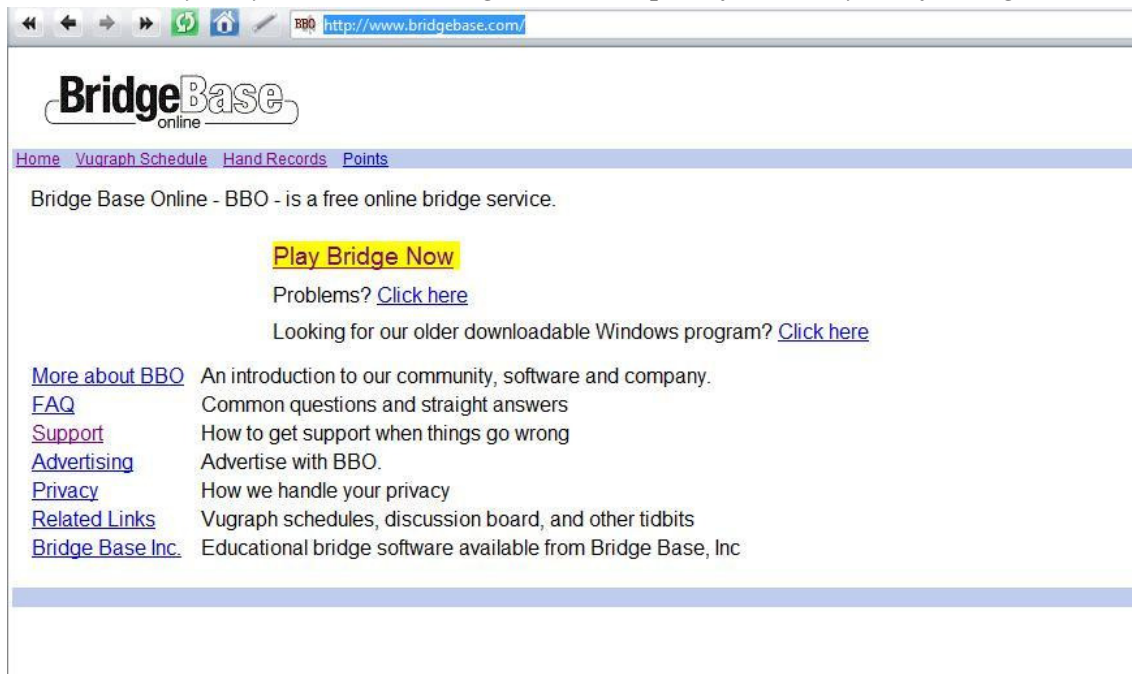

Instrukcja awaryjna do gry na BBO

Jeśli z jakiegokolwiek przyczyny nie możesz ściągnąć, bądź zainstalować oprogramowania BBO na swoim komputerze, możesz skorzystać z wersji windowsowej. Wejdź na www.bridgebase.com, po czym kliknij „Play Bridge Now”